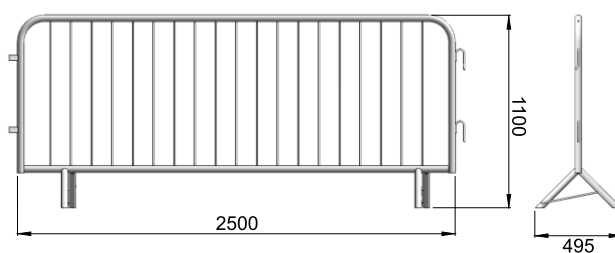

barierki

- niskie lekkie

Wykonane ze stali, odporne na uszkodzenia oraz warunki atmosferyczne. Ich konstrukcja i lekka waga sprawia, że są łatwe i szybkie w montażu i transporcie. Ich niewątpliwym atutem jest łatwość i szybkość ustawiania w dowolnej konfiguracji oraz przestawiania nawet podczas eventu.

220x110 cm

250x110 cm

200x120 cm

Armex Sp. z o.o.

ul. Marecka 89 C
05-220 Zielonka
NIP: 1251578205

www.armex5.pl
a.szewczyk@armex5.pl
+48 502 124 616