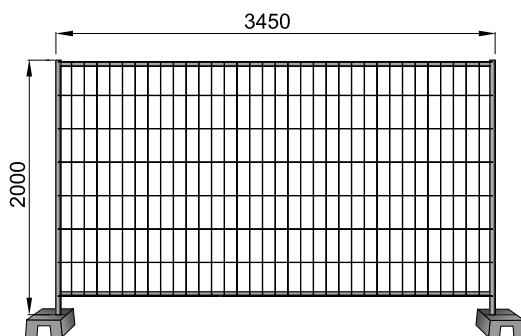

• wysokie

[potocznie zwane Herasami lub ażurami] - lekki, w pełni przenośny płot, wykonany z lekkiej ażurowej konstrukcji doskonale sprawdza się podczas ogradzania imprez masowych, robót drogowych i budowlanych, miejsc tymczasowego składowania materiału. Barierki te wypożyczamy z wystonami lub bez.

wysokie (Heras)