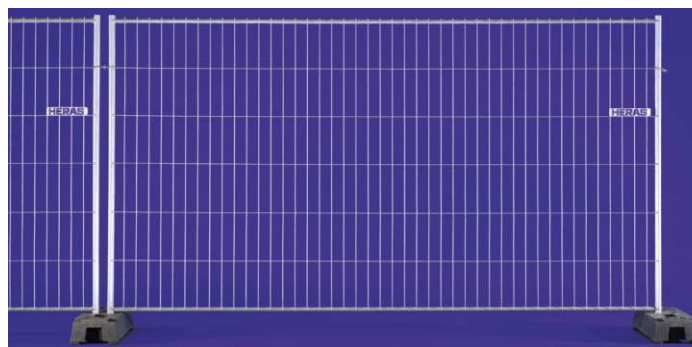

• wysokie

[potocznie zwane Herasami lub ażurami] - lekki, w pełni przenośny płot, wykonany z lekkiej ażurowej konstrukcji doskonale sprawdza się podczas ogradzania imprez masowych, robót drogowych i budowlanych, miejsc tymczasowego składowania materiału. Barierki te wypożyczamy z wystonami lub bez.

wysokie (Heras)