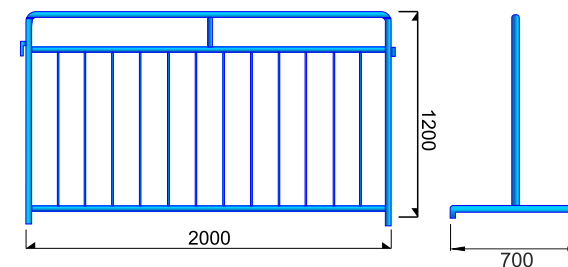

# barierki

- niskie lekkie

Wykonane ze stali, odporne na uszkodzenia oraz warunki atmosferyczne. Ich konstrukcja i lekka waga sprawia, że są łatwe i szybkie w montażu i transporcie. Ich niewątpliwym atutem jest łatwość i szybkość ustawiania w dowolnej konfiguracji oraz przestawiania nawet podczas eventu.

220x110 cm

250x110 cm

200x120 cm

Armex Sp. z o.o.

ul. Marecka 89 C  
05-220 Zielonka  
NIP: 1251578205

www.armex5.pl  
a.szewczyk@armex5.pl  
+48 502 124 616