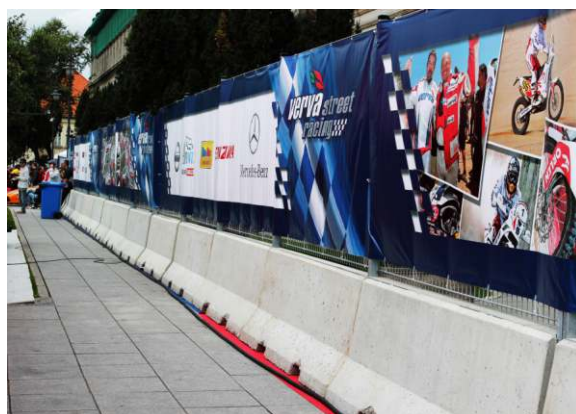

ogrodzenia betonowe