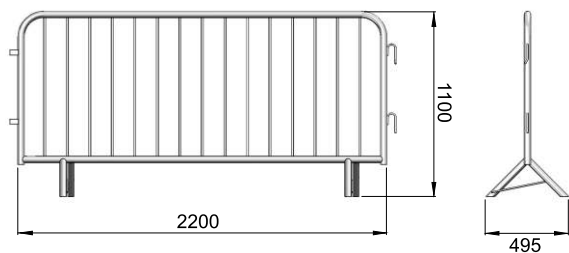

barierki

- niskie lekkie

Wykonane ze stali, odporne na uszkodzenia oraz warunki atmosferyczne. Ich konstrukcja i lekka waga sprawia, że są łatwe i szybkie w montażu i transporcie. Ich niewątpliwym atutem jest łatwość i szybkość ustawiania w dowolnej konfiguracji oraz przestawiania nawet podczas eventu.

220x110 cm