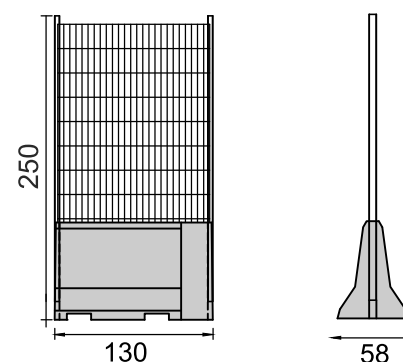

ogrodzenia betonowe

ogrodzenia betonowe antywyważeniowe to najbardziej stabilne z zabezpieczeń dostępnych na rynku. Wykorzystywane np. do wyznaczania tras rajdów samochodowych, czy do budowania stref kibica. Doskonale sprawdzają się jako **nośnik reklamowy** – ekspozycja banerów. Stopa wykonana z betonu B30, siatka i słupki galwanicznie pokryte ocynkiem sprawiają, że wygrodenie to jest odporne na warunki atmosferyczne oraz na wszelkie uszkodzenia.

256x250 cm

130x250 cm

ogrodzenia betonowe

Armex Sp. z o.o.

ul. Marecka 89 C
05-220 Zielonka
NIP: 1251578205

www.armex5.pl
a.szewczyk@armex5.pl
+48 502 124 616