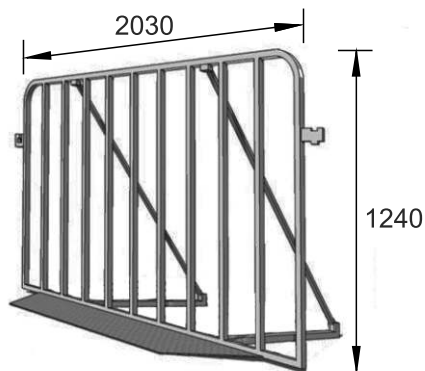

barierki

• niskie ciężkie

[zwane również zomo, policyjne lub zaporowe] - barierki te doskonale sprawdzają się w miejscach, w których występuje duży napór ludzi, np. podczas koncertów - wygradzenie frontu sceny bądź tunele wygradzające przestrzeń podczas imprez masowych. Ich konstrukcja i parametry techniczne gwarantują stabilność i wysoką odporność na przesuwanie.

niskie ciężkie