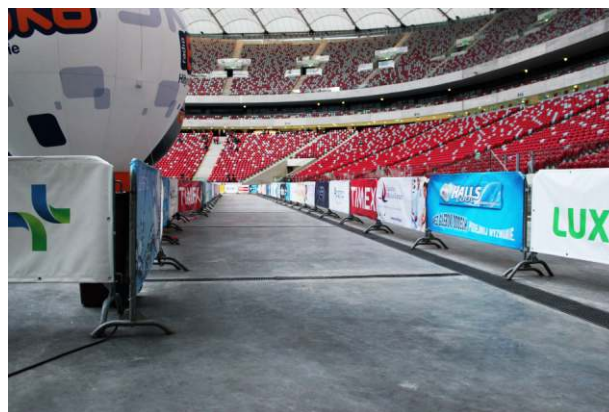

200x120 cm

Armex Sp. z o.o.

ul. Marecka 89 C
05-220 Zielonka
NIP: 1251578205

www.armex5.pl
a.szewczyk@armex5.pl
+48 502 124 616