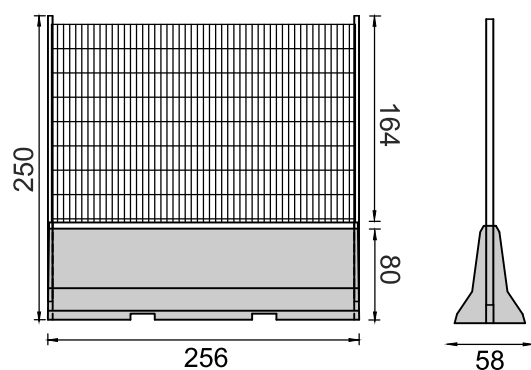

ogrodzenia betonowe

ogrodzenia betonowe antywyważeniowe to najbardziej stabilne z zabezpieczeń dostępnych na rynku. Wykorzystywane np. do wyznaczania tras rajdów samochodowych, czy do budowania stref kibica. Doskonale sprawdzają się jako **nośnik reklamowy** – ekspozycja banerów. Stopa wykonana z betonu B30, siatka i słupki galwanicznie pokryte ocynkiem sprawiają, że wygrodenie to jest odporne na warunki atmosferyczne oraz na wszelkie uszkodzenia.

256x250 cm